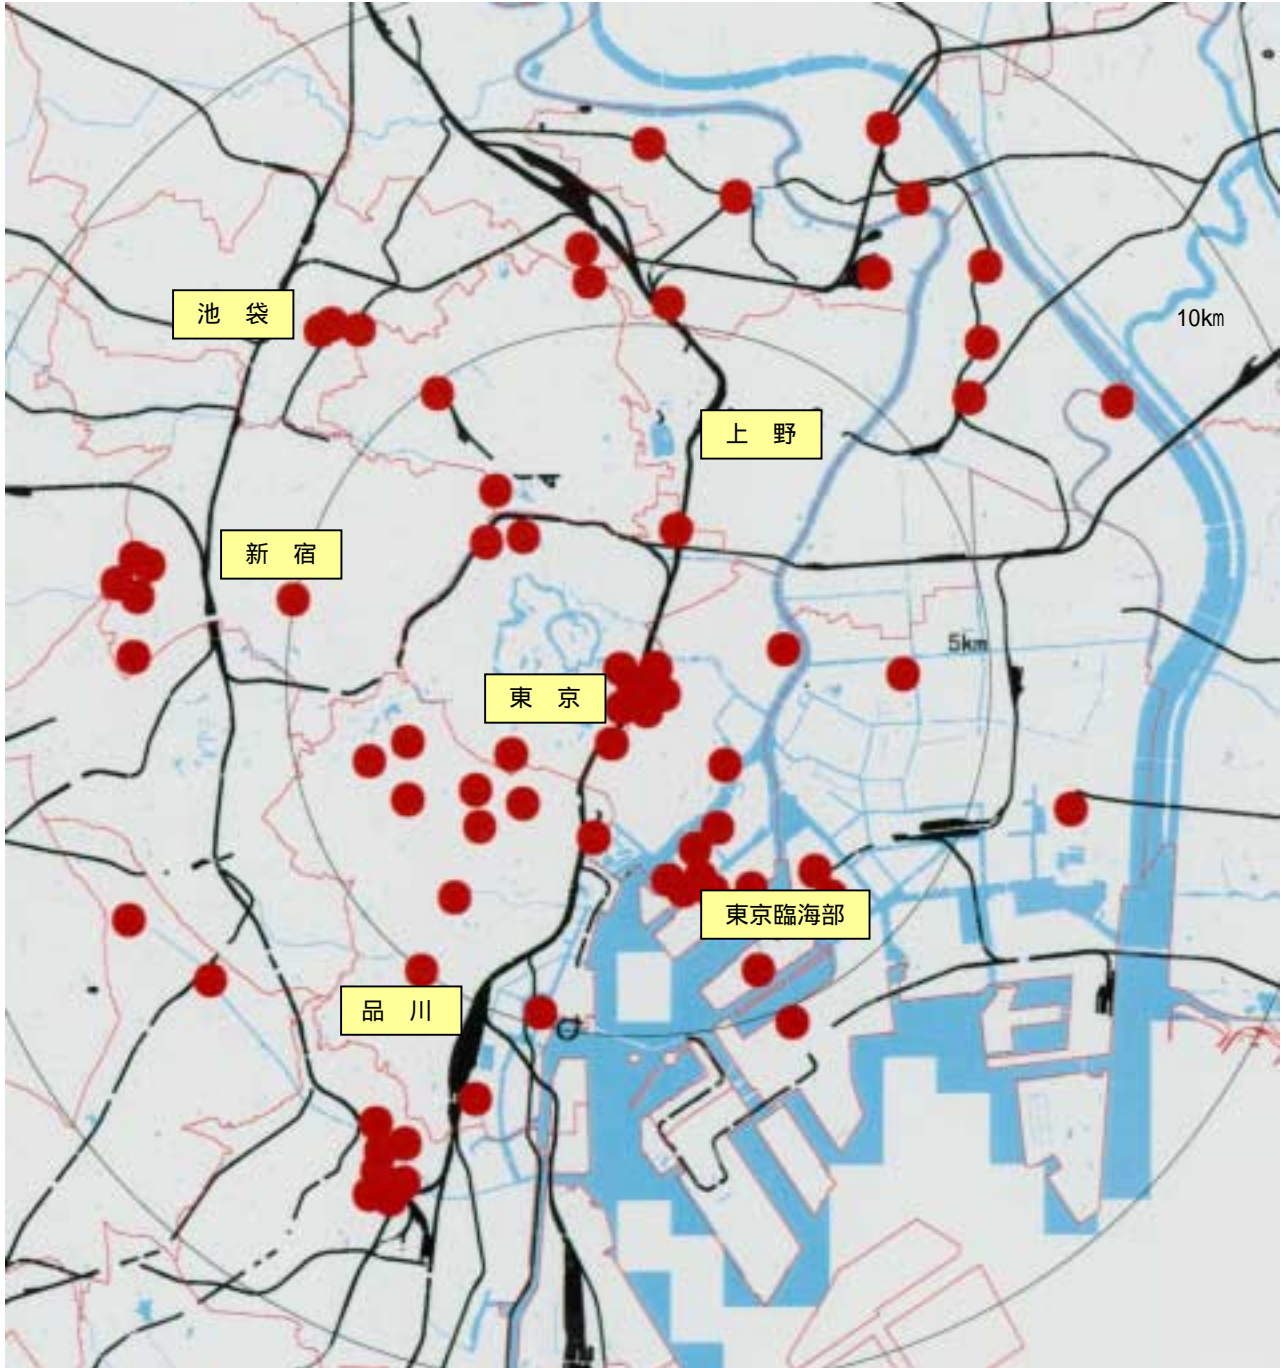

# 東京都心部における民間都市開発プロジェクト

面積が概ね 1 ha 以上で建築未着工のもの