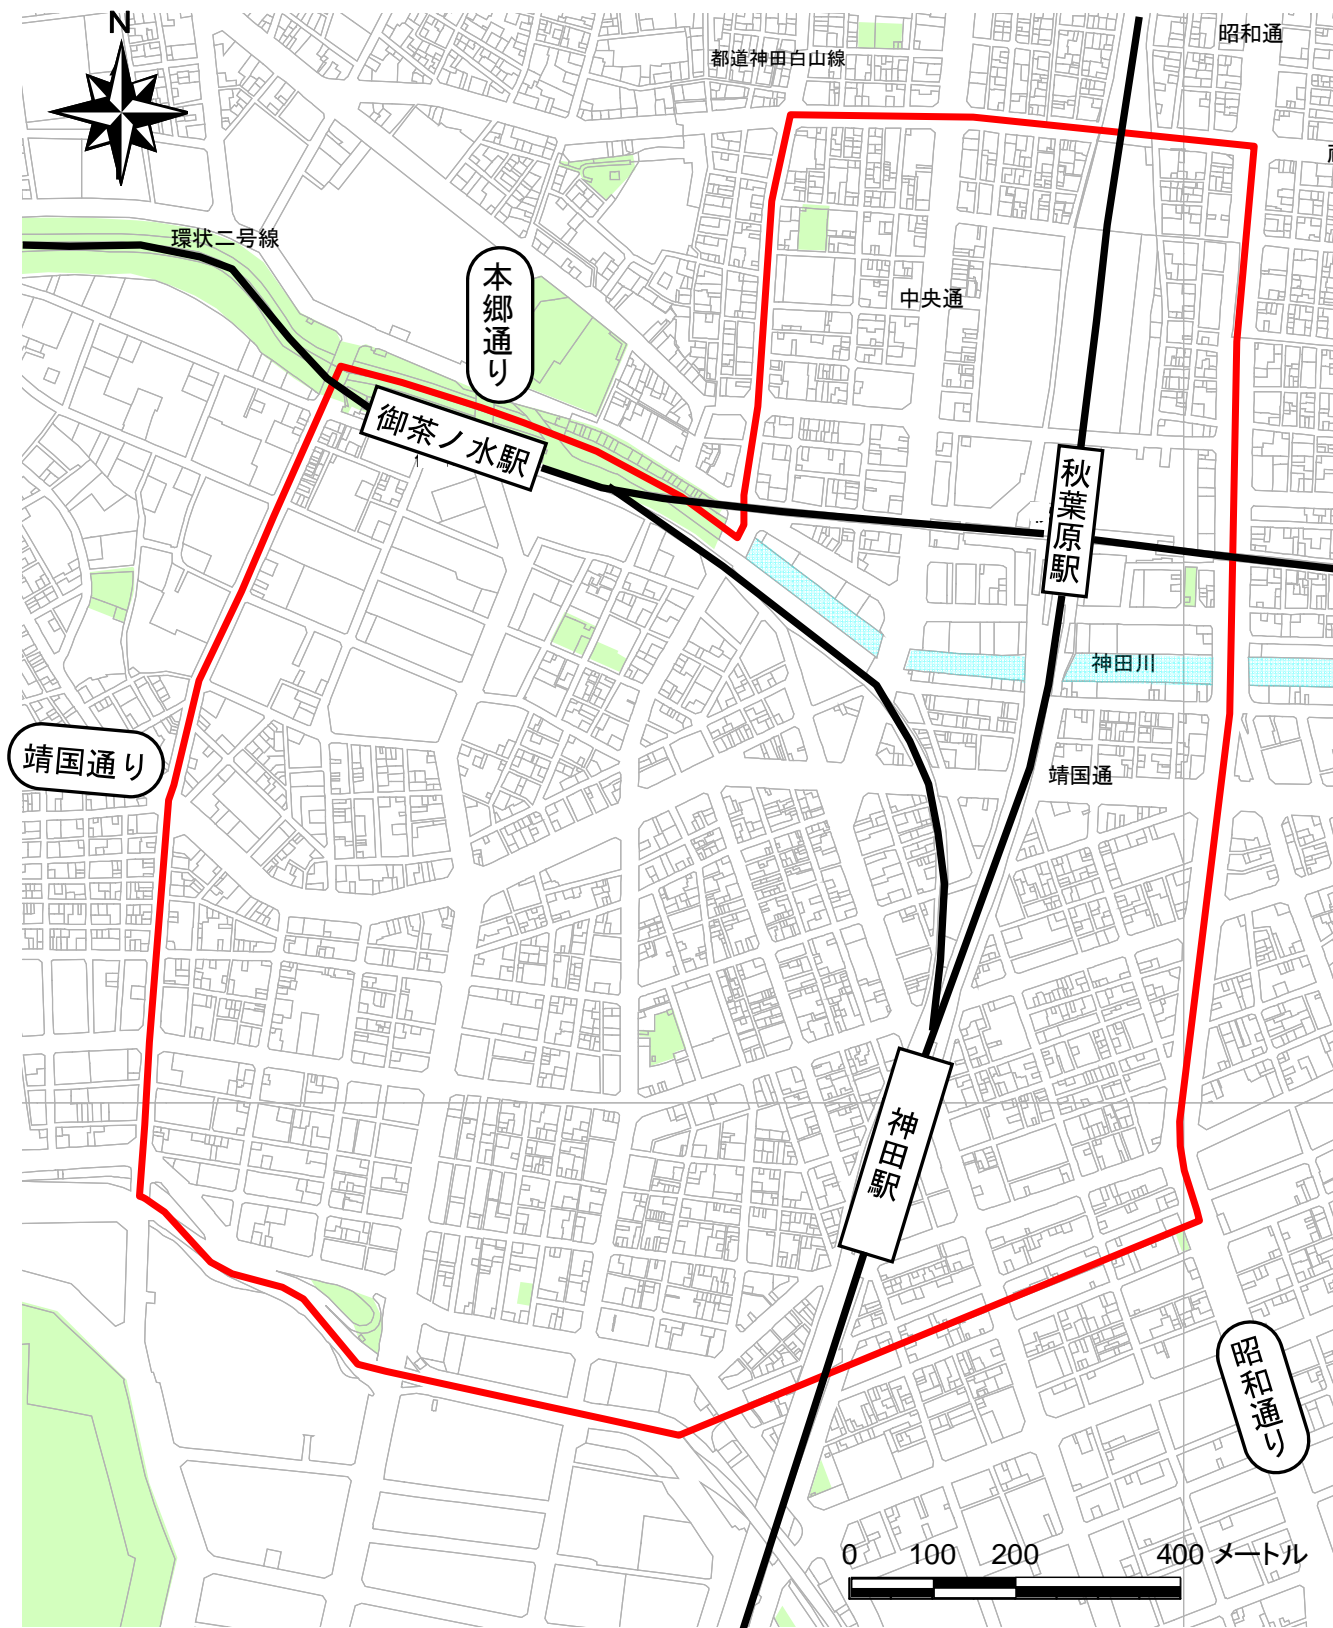

# 秋葉原・神田地域

 都市再生緊急整備地域