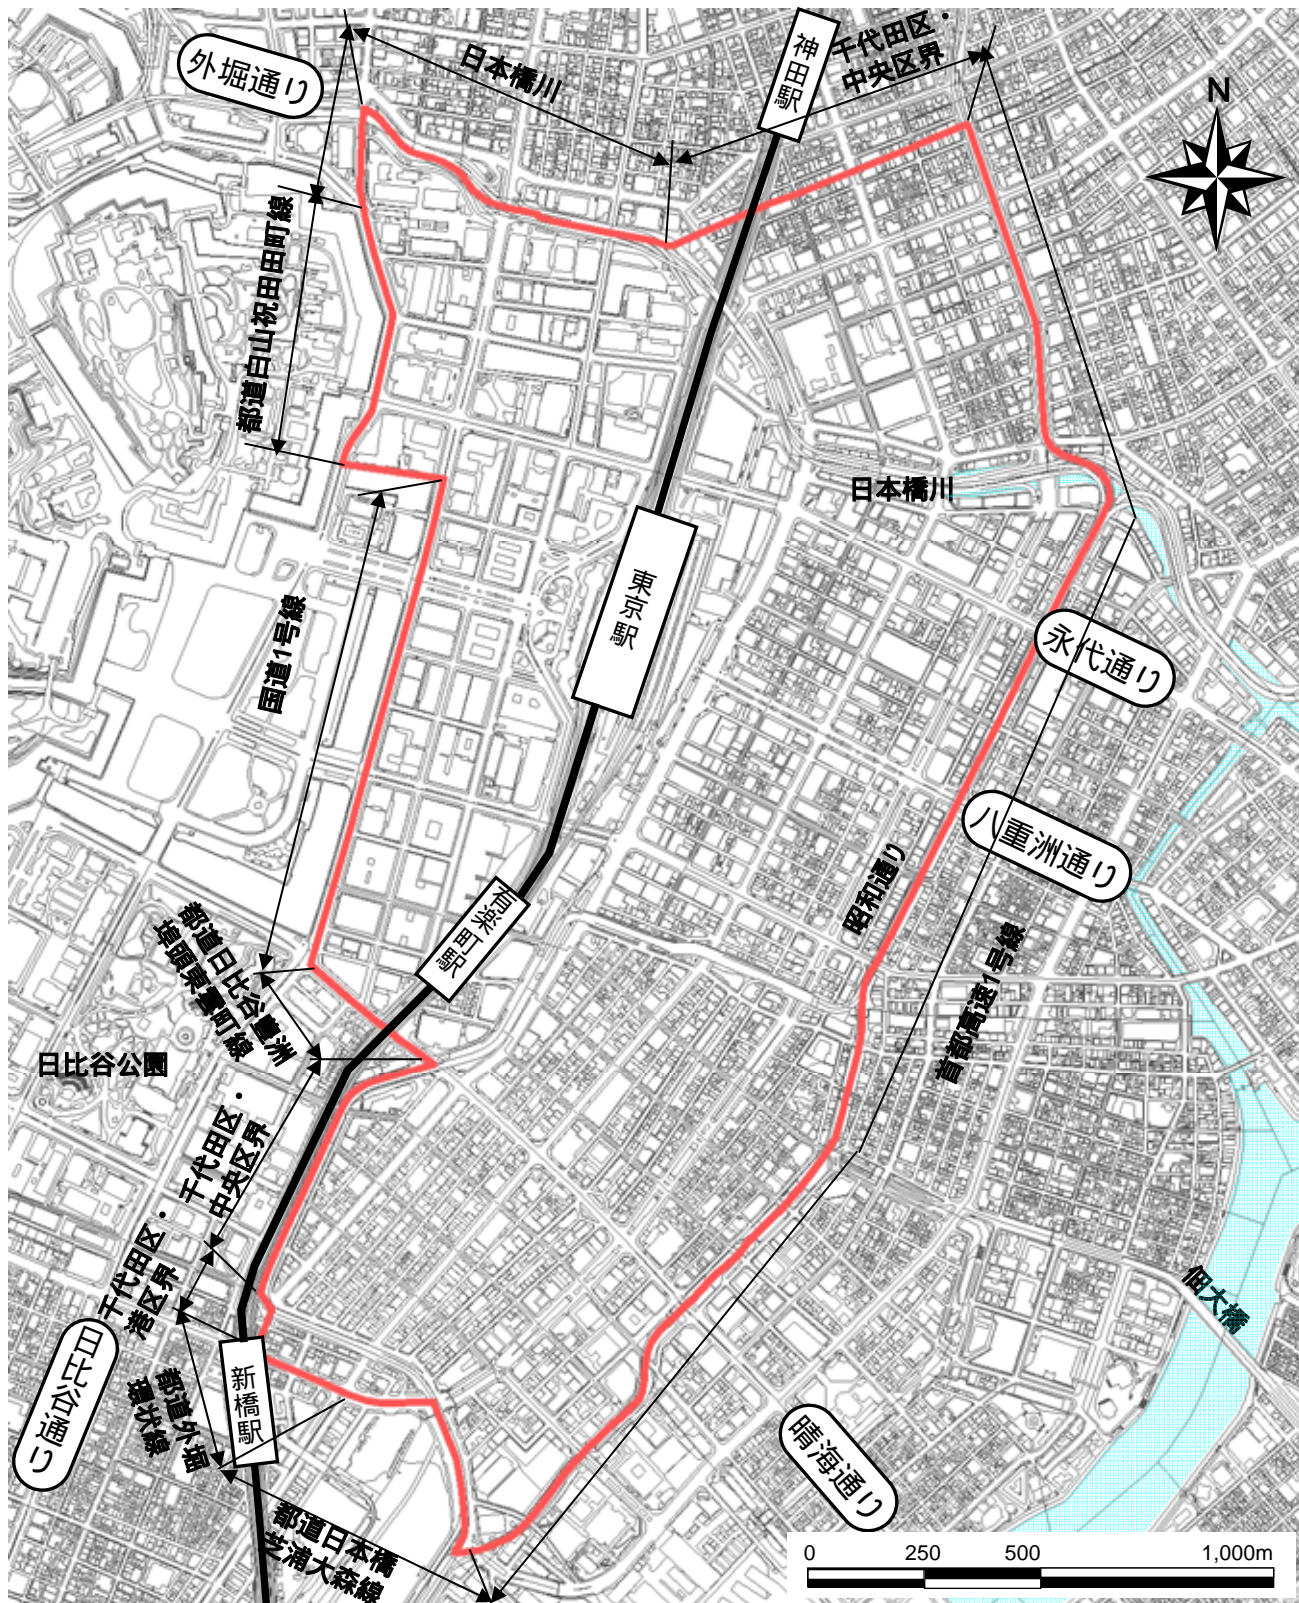

東京駅・有楽町駅周辺地域<320ha> (区域図)